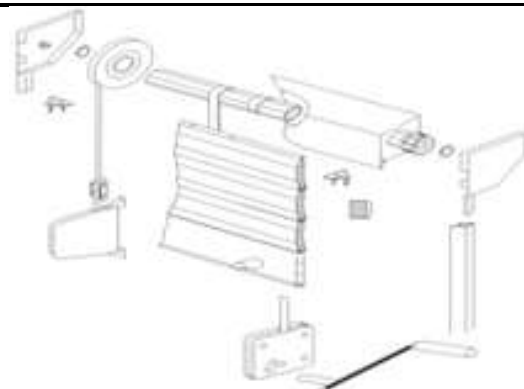

## ROLETY ZEWNĘTRZNE NAŚCIENNE

1. Minimalna powierzchnia rolety wynosi 1 m<sup>2</sup>.
2. Do ceny netto należy doliczyć podatek VAT.
3. Kolory podstawowe skrzynek i prowadnic:  
*biały, brąz jasny, brąz ciemny, antracyt, srebrny 01, szary 03, beż 05, ultra biały 22, biel kremowa 15.*
4. Zwężenie rolety naszej produkcji – 97,00 zł/1 sztuka.

WYSZCZEGÓLNIENIE			JEDN.	CENA NETTO
ROLETA	Z PANCERZEM MEGA	z pomiarem i montażem (8% lub 23% VAT)	m2	320 zł
		bez pomiaru i montażu (23% VAT)	m2	254 zł
	Z PANCERZEM MAKRO	z pomiarem i montażem (8% lub 23% VAT)	m2	330 zł
		bez pomiaru i montażu (23% VAT)	m2	256 zł
	Z PANCERZEM ANTYWŁAMANIOWYM	NIELAKIEROWANYM	m2	433 zł
		LAKIEROWANYM	m2	498 zł
Z PANCERZEM „52” i „55”			m2	418 zł
INTEGRO	Z PANCERZEM MEGA	BIAŁY, BRĄZ JASNY, BRĄZ CIEMNY, SREBRNY, SZARY 03, BEŻ 05, ULTRA BIAŁY, ANTRACYT, BIEL KREMOWA	m2	332 zł
		DĄB BAGIENNY (WENGE), WINCHESTER, ŻŁOTY DĄB, ORZECH, CZARNY	m2	352 zł
		ANTRACYT STRUKTURA, DĄB SŁODOWY (TURNER OAK, WOODEC)	m2	382 zł
	Z PANCERZEM MAKRO	BIAŁY, BRĄZ JASNY, BRĄZ CIEMNY, SREBRNY, SZARY 03, BEŻ 05, ULTRA BIAŁY, ANTRACYT, BIEL KREMOWA	m2	344 zł
		DĄB BAGIENNY (WENGE), WINCHESTER, ŻŁOTY DĄB, ORZECH, CZARNY	m2	364 zł
		ANTRACYT STRUKTURA, DĄB SŁODOWY (TURNER OAK, WOODEC)	m2	395 zł